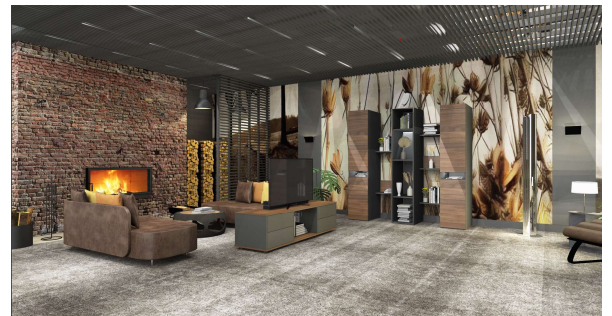

Mit unseren Wohnideen
machen Sie mehr aus
ihrem Zuhause!

Wir bringen Ihre
Möbel in Form!

Wohnmöbel

Tobias Wünschel GmbH

Hans-Mayer-Straße 14

76726 Germersheim

Telefon: 07274 70030

Wir bringen Ihre Möbel in Form