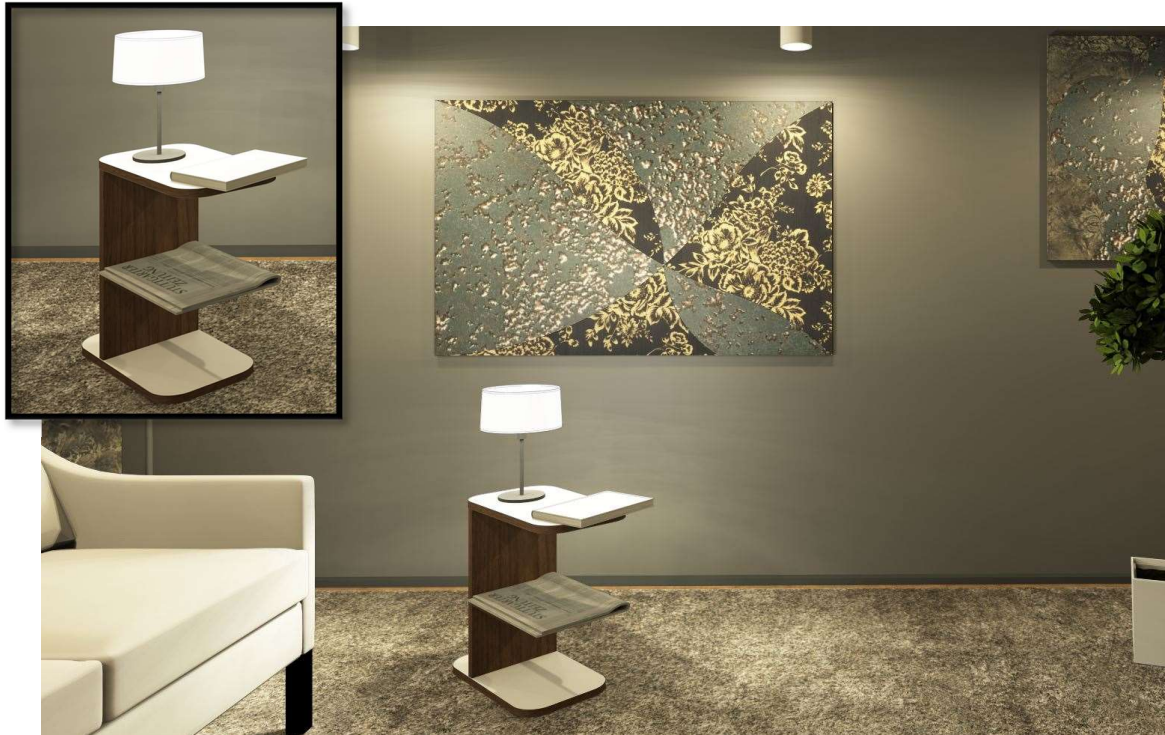

Aus hochwertigen Melaminbeschichteten Spanplatten gefertigt, sind der „Schrank Frank“ sowie der „Schrank Franz“, sowohl pflegeleicht als auch robust und langlebig.

Produkt: Hängeschrank

Maße*: H: 205cm B: 40cm T: 44cm

Material: Melaminbeschichtete Spanplatten

Oberfläche/Dekor: Melamin

Kanten: ABS-Kanten

*Gilt für beide Modelle

Wir bringen Ihre Möbel in Form

Art-Nr. 205168

Beistelltisch Ralf

Dieser geschwungene Beistelltisch in Holzoptik und Weiß, ist ein echter Blickfang in ihrem Zuhause. Mit seinen zwei Ablagen bietet es reichlich Platz für Bücher oder Dekorobjekte und lässt sich so in jedes Heim einbringen.