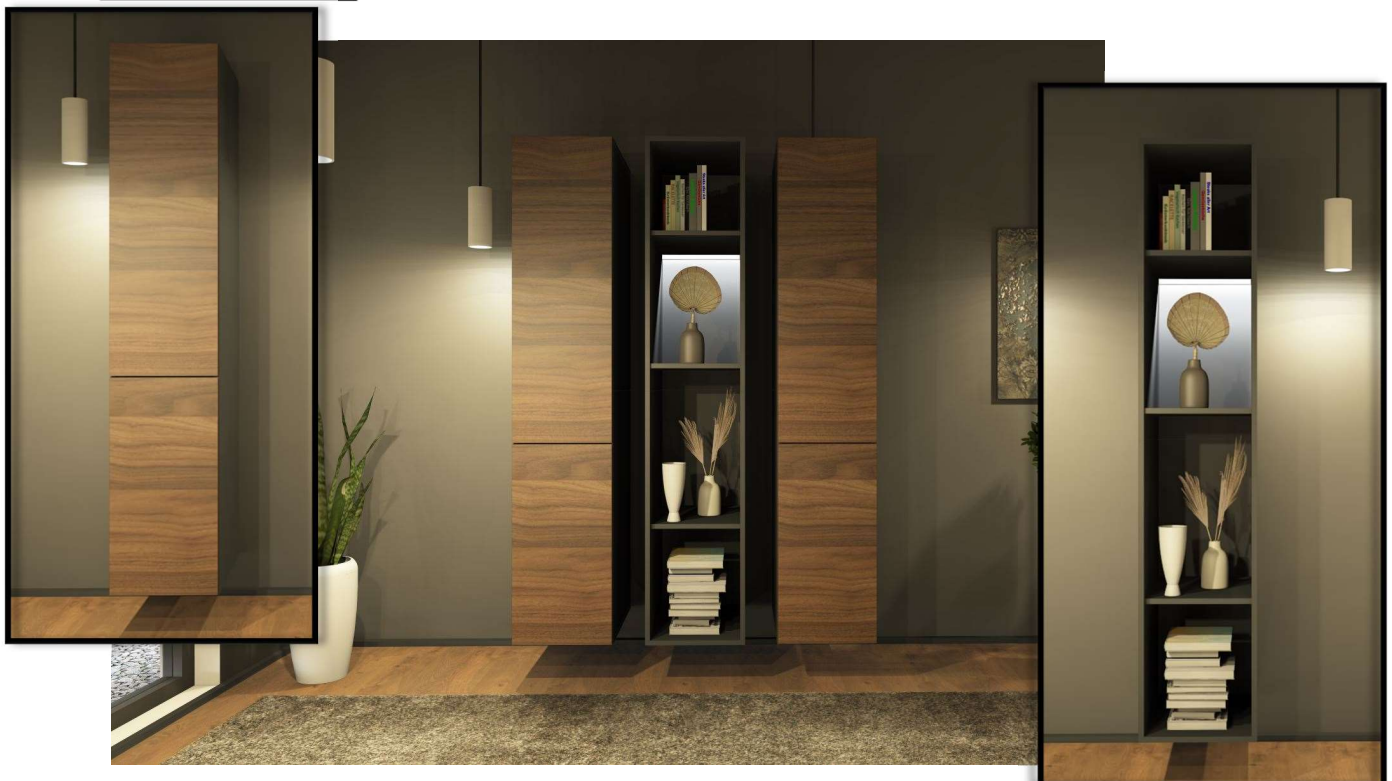

Art-Nr. 207005

Art-Nr. 207004

Schrank Frank

Schrank Franz

Diese Hängeschranke in Anthrazit, mit oder ohne Holzdekorfront, sind ein echter Blickfang in ihrem Zuhause. Mit ihren vier Fächern bieten sie reichlich Platz für Bücher oder Dekorobjekte und lässt sich so in jedes Heim einbringen.

Aus hochwertigen Melaminbeschichteten Spanplatten gefertigt, sind der „Schrank Frank“ sowie der „Schrank Franz“, sowohl pflegeleicht als auch robust und langlebig.

Produkt: Hängeschrank

Maße*: H: 205cm B: 40cm T: 44cm

Material: Melaminbeschichtete Spanplatten

Oberfläche/Dekor: Melamin

Kanten: ABS-Kanten

*Gilt für beide Modelle

Wir bringen Ihre Möbel in Form